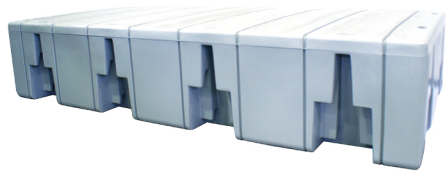

Loome uued standardid!

Kliendi kommentaar:

"Ideaalne paadisild mille kuju ja asukohta saab soovi korral lihtsa vaevaga muuta"

- ::: Kujuvabadus - pikkus ja kuju on muudetav
- ::: Lihtne hooldada, valmistatud tugevast PE materjalist
- ::: UV-kindel
- ::: Libisemisvastane puidumustriga pind
- ::: Stabiilne ja jäik struktuur
- ::: Monteerimislihtsus
- ::: Lõputud kuju muutmise võimalused
- ::: Sobib suurepäraselt jahi- ja väikesadamate ning ujumisbasseinide rajamiseks

VIIMISTLUSDETAIL

- ::: Sillamoodulite tühimike viimistlemiseks

ÜHENDUSDETAIL

- ::: Sillamoodulite ühendusdetail

SILLAMOODUL

- ::: Sillamoodul
- ::: 1,22 x 2,44 x 0,51m
- ::: Kaal 91Kg
- ::: Kandevõime 1135kg

ANKRUVAI

- ::: Sillamooduli kinnitamiseks

REDEL

JETIDOKK

- ::: 1,49 x 4,0 x 0,33m
- ::: Kaal 165Kg
- ::: Kandevõime 770kg

TÄPSUSTAGE OMA NÕUDMISED JA MEIE TEGELEME ÜLEJÄÄNUGA!